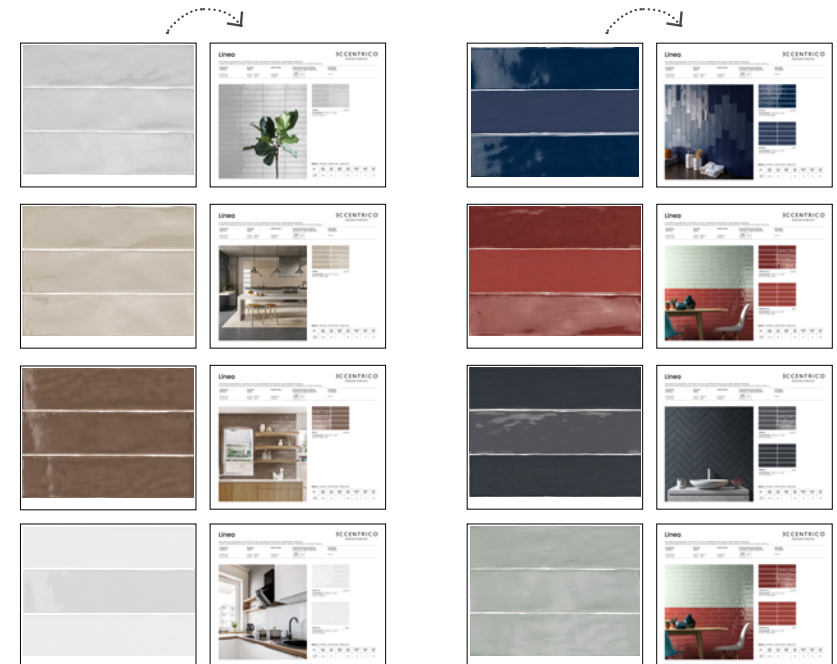

MATERIE • Linea

ESPOSITORE DA BANCO

Es.Tavolette con posa e grafica del prodotto

	DESCRIZIONE	DIMENSIONE	CODICE
ESPOSITORE	ESPOSITORE DA BANCO, 8 ALLOGGI, COMPRESIVO DI TAVOLETTE ESPOSITIVE CON POSA E GRAFICA DEL PRODOTTO	30,5x45 cm	CELNAE00001