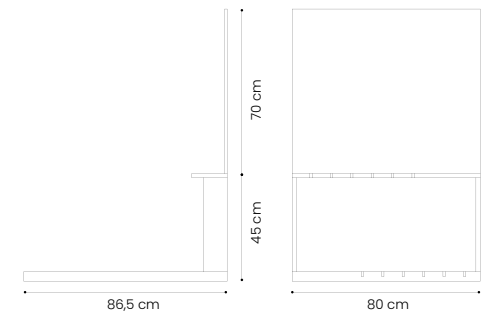

## LINEA

**ECCENTRICO**  
ENDLESS SURFACE

# MULTIFORMA

ESPOSITORE PER PEZZI SFUSI 90x90 E 45x90  
CON BASE A COMPLETAMENTO DELLA SERIE

	DESCRIZIONE	DIMENSIONE	CODICE
BASE ESPOSITORE	BASE ESPOSITORE IN MDF VERNICIATO BIANCO CON 6 SCASSI	800x865x450 mm	CEESP000006
PARETE	SINOTTICO GRAFICO PER ESPOSITORE	700X10X800 mm	CEPAR000003

# MATERIE • Multiforma

CORNICE IN METALLO PER  
90X90 E 60X60

	DESCRIZIONE	DIMENSIONE	CODICE
CORNICE 90X90	CORNICE IN METALLO PER 90X90 + FOAM	188x188 cm	CECOR000002
CORNICE 60X60	CORNICE IN METALLO PER 60X60 + FOAM	128x128 cm	CECOR000004

# MATERIE • Multiforma

RIEPILOGO COLORI

	DESCRIZIONE	DIMENSIONE	CODICE
SINOTTICO	SINOTTICO VUOTO	100x200 cm	CEMULP10001
SINOTTICO	SINOTTICO MULTIFORMA RIEPILOGO COLORI	100x200 cm	CEMULP10002

ES. MULTIFORMA PRUSSIA  
60x60 cm