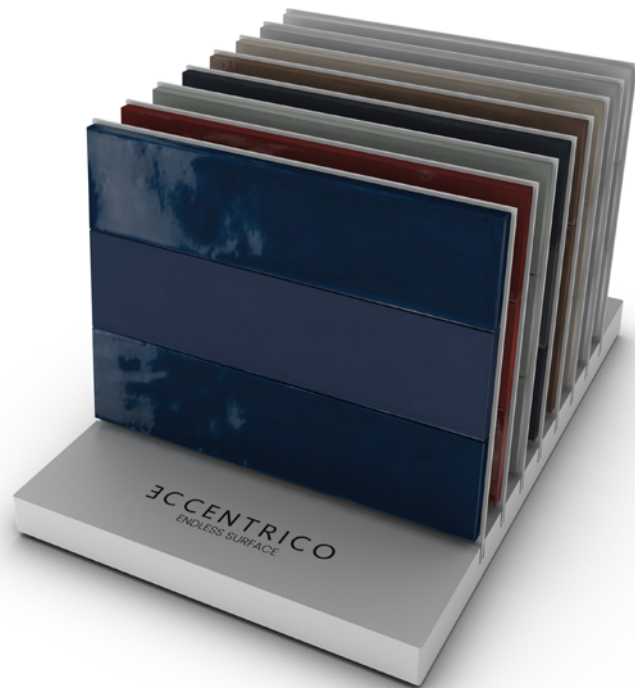

MATERIE • Linea

ESPOSITORE DA BANCO

Es.Tavolette con posa e grafica del prodotto

	DESCRIZIONE	DIMENSIONE	CODICE
ESPOSITORE	ESPOSITORE DA BANCO, 8 ALLOGGI, COMPRESIVO DI TAVOLETTE ESPOSITIVE CON POSA E GRAFICA DEL PRODOTTO	30,5x45 cm	CELNAE00001