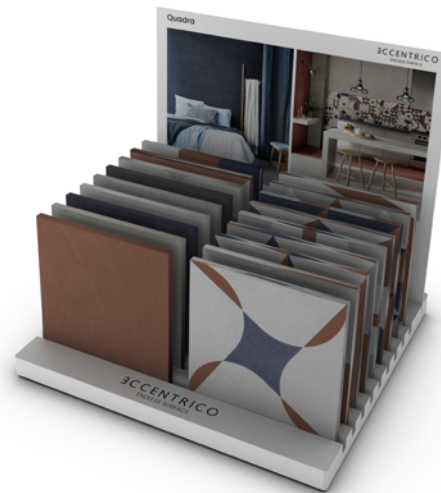

MATERIE • Quadra

ESPOSITORE DA BANCO

	DESCRIZIONE	DIMENSIONE	CODICE
ESPOSITORE	ESPOSITORE DA BANCO	46x40 cm	CEQUAE00002