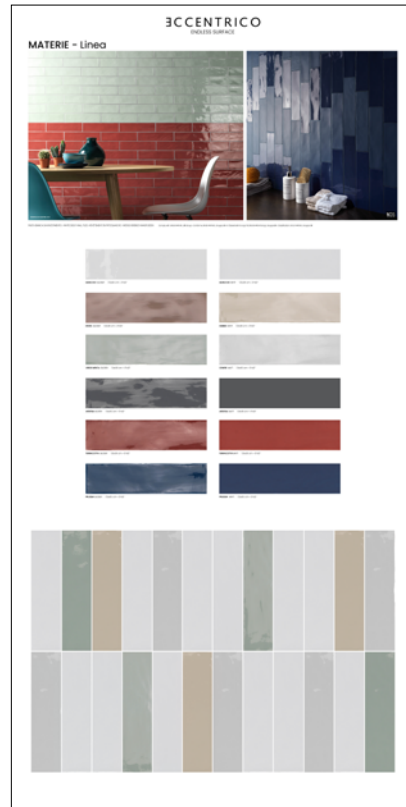

	DESCRIZIONE	DIMENSIONE	CODICE
CARTELLA MDF	CARTELLA MDF GENERICA	63X75 cm	CEPAN075003

SINOTTICO:  
RIEPILOGATIVO COLORI SERIE LINEA

COD. CELNAPI0002

SINOTTICO:  
RIEPILOGATIVO COLORI SERIE LINEA

COD. CELNAPI0002

	DESCRIZIONE	DIMENSIONE	CODICE
SINOTTICO	SINOTTICO VUOTO	100x200 cm	CELNAPI0001
SINOTTICO	SINOTTICO RIEPILOGATIVO COLORI CON POSA	100x200 cm	CELNAPI0002