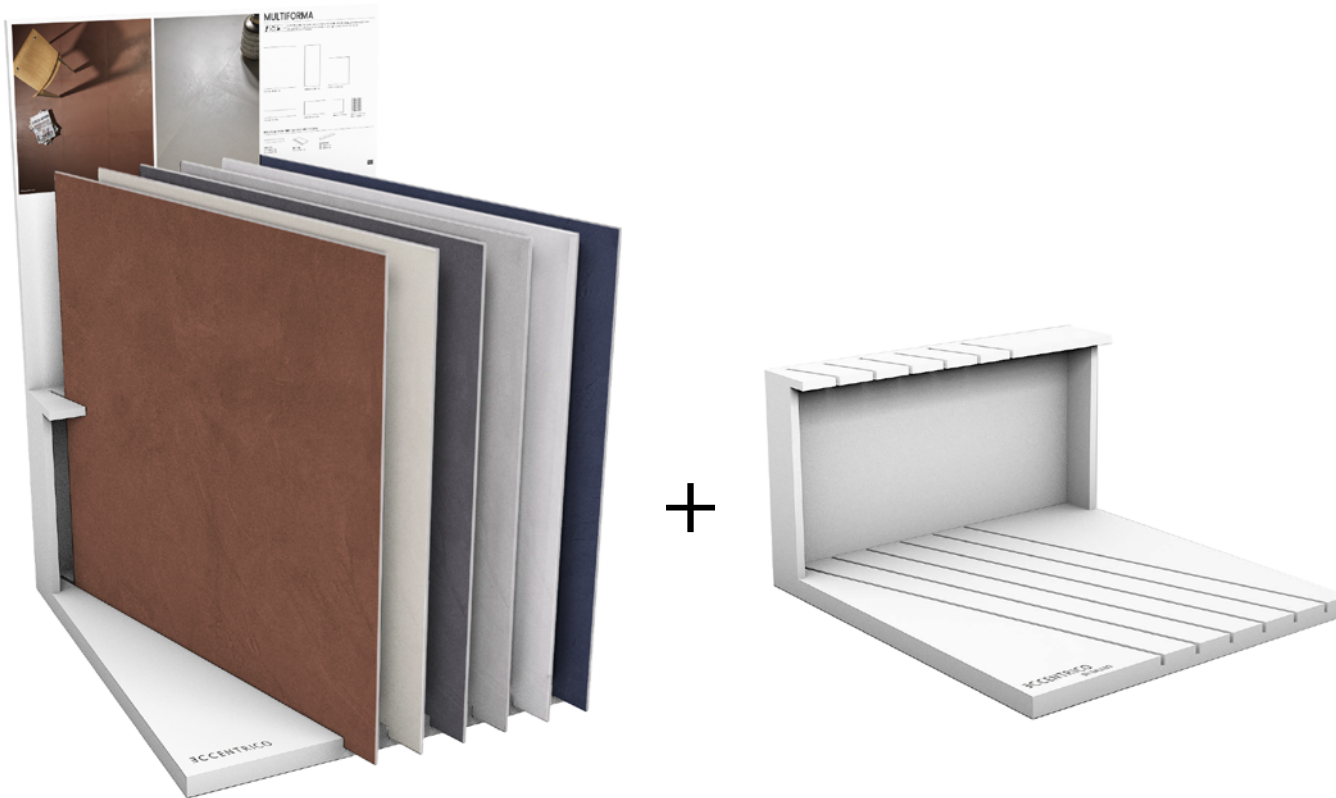

## LINEA

**ECCENTRICO**  
ENDLESS SURFACE

# MULTIFORMA

ESPOSITORE PER PEZZI SFUSI 90x90 E 45x90  
CON BASE A COMPLETAMENTO DELLA SERIE

	DESCRIZIONE	DIMENSIONE	CODICE
BASE ESPOSITORE	BASE ESPOSITORE IN MDF VERNICIATO BIANCO CON 6 SCASSI	800x865x450 mm	CEESP000006
PARETE	SINOTTICO GRAFICO PER ESPOSITORE	700X10X800 mm	CEPAR000003