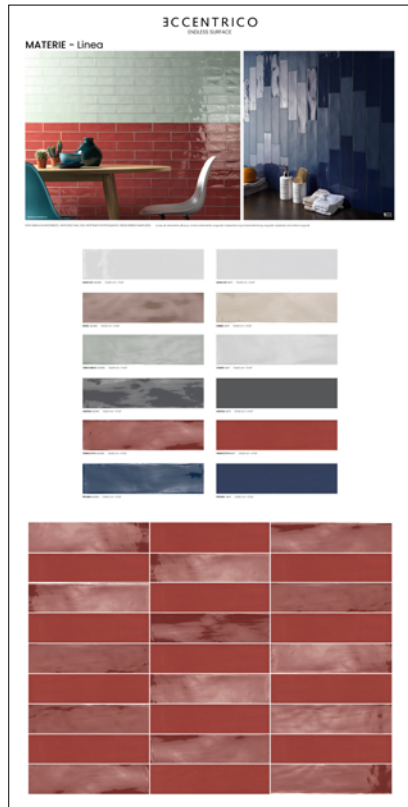

SINOTTICO:
RIEPILOGATIVO COLORI SERIE LINEA

COD. CELNAPI0002