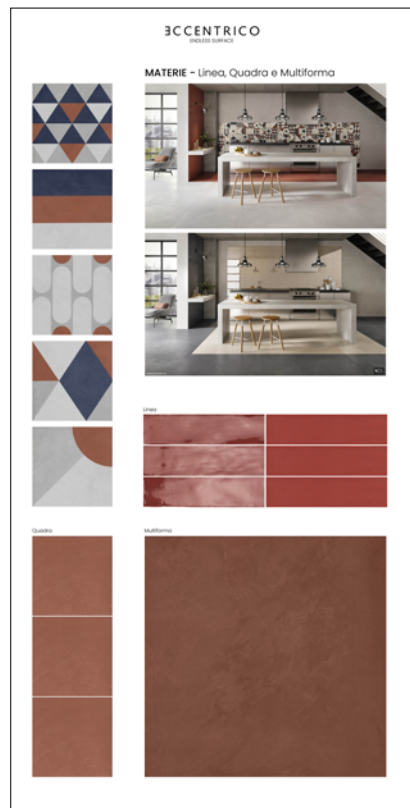

	DESCRIZIONE	DIMENSIONE	CODICE
ESPOSITORE MATERIE	BASE PIANA A 6 ALLOGGI, PIASTRELLE SFUSE E PANNELLI VARI FORMATI PER SERIE MULTIFORMA, QUADRA E LINEA	95x59 cm	CEMULE00001

# MATERIE

Multiforma • Quadra • Linea

SINOTTICO:  
MOOD PRUSSIA

COD. CEMTRP10002

SINOTTICO:  
MOOD CENERE

COD. CEMTRP10002

SINOTTICO:  
MOOD GHIACCIO

COD. CEMTRP10002

SINOTTICI RIEPILOGATIVI COLORI

	DESCRIZIONE	DIMENSIONE	CODICE
SINOTTICO	SINOTTICO VUOTO	100x200 cm	CEMTRP10001
SINOTTICO	SINOTTICO RIEPILOGATIVO COLOR MOOD	100x200 cm	CEMTRP10002

SINOTTICO:  
MOOD TERRACOTTA