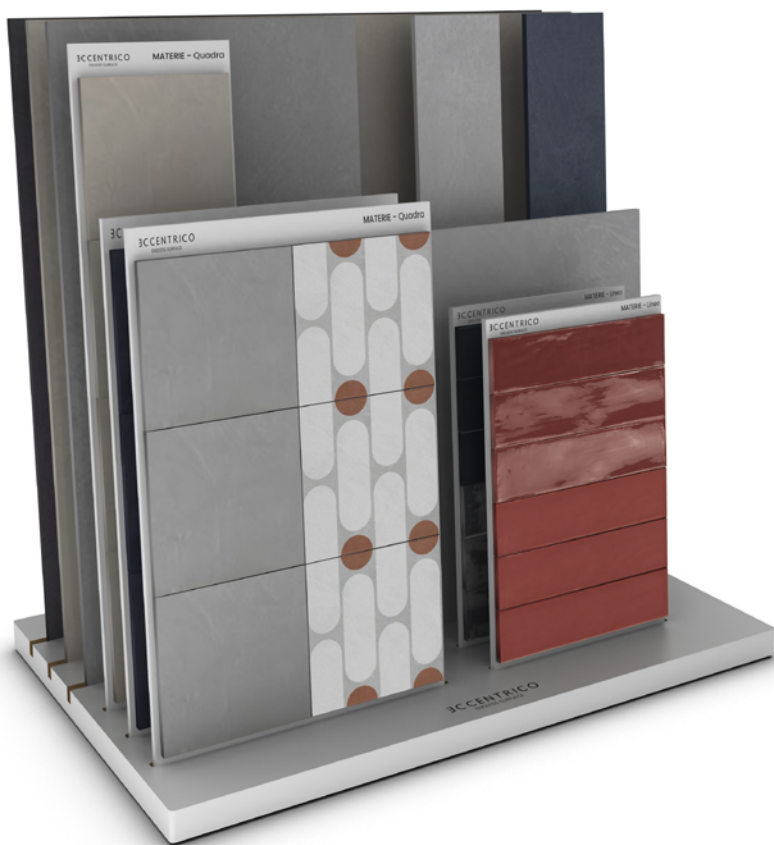

	DESCRIZIONE	DIMENSIONE	CODICE
SINOTTICO	SINOTTICO VUOTO	100x200 cm	CELNAPI0001
SINOTTICO	SINOTTICO RIEPILOGATIVO COLORI CON POSA	100x200 cm	CELNAPI0002

## MATERIE

Multiforma • Quadra • Linea

ESPOSITORE PER PEZZI SFUSI **SERIE MULTIFORMA** E ALLOGGI PER PANNELLI PRE POSATI **SERIE LINEA** E **SERIE QUADRA**:

- N°2 PANNELLI SERIE LINEA
- N°3 PANNELLI SERIE QUADRA