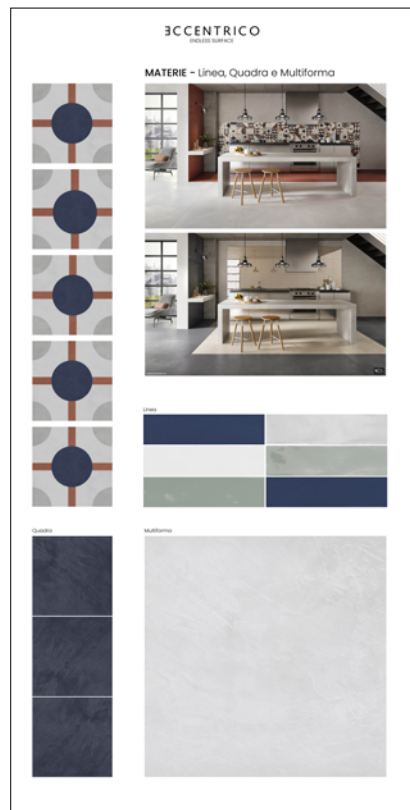

# MATERIE

Multiforma • Quadra • Linea

SINOTTICI RIEPILOGATIVI COLORI

	DESCRIZIONE	DIMENSIONE	CODICE
SINOTTICO	SINOTTICO VUOTO	100x200 cm	CEMTRP10001
SINOTTICO	SINOTTICO RIEPILOGATIVO COLOR MOOD	100x200 cm	CEMTRP10002

SINOTTICO:  
ES. MIX 01

COD. CEMTRP10003

SINOTTICO:  
ES. MIX 02

COD. CEMTRP10003

SINOTTICO:  
ES. MIX 03

COD. CEMTRP10003