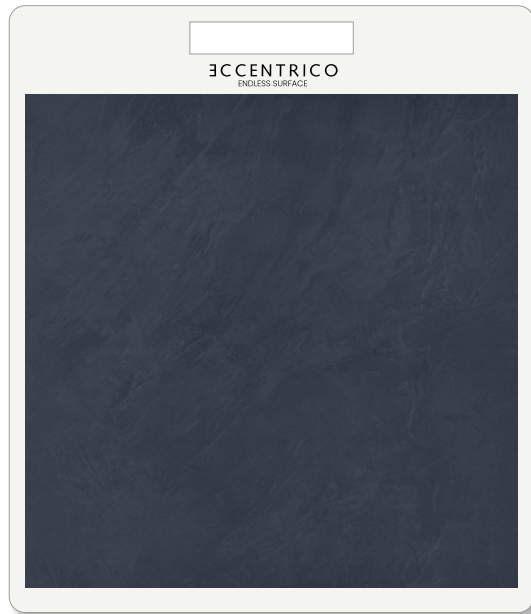

DESCRIZIONE	DIMENSIONE	CODICE
CARTELLA MDF	CARTELLA MDF GENERICA	63X75 cm	CEPAN075003