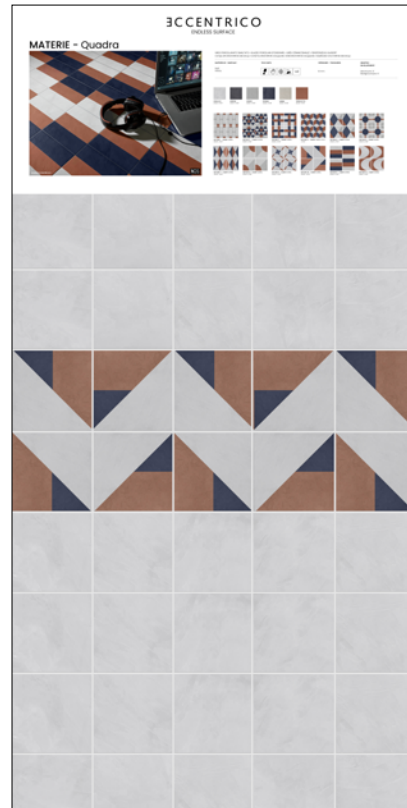

### HAUFF 121x121 cm

	DESCRIZIONE	DIMENSIONE	CODICE
HAUFF	PANNELLO VUOTO	121x121 cm	CETRU121001
FONDO	POSA 20X20	121x121 cm	CEQUAP12101
DECORO	POSA 20X20	121x121 cm	CEQUAP12102
MIX	POSA 20X20	121x121 cm	CEQUAP12103

SINOTTICO:  
RIEPILOGATIVO

COD. CEQUAP10002

PANELLO POSATO:  
ES. POSA QUADRA MIX

COD. CEQUAP10003

	DESCRIZIONE	DIMENSIONE	CODICE
SINOTTICO	SINOTTICO VUOTO	100x200 cm	CEQUAP10001
SINOTTICO	SINOTTICO RIEPILOGATIVO	100x200 cm	CEQUAP10002
PANELLO POSATO	POSA 20.5X20.5	100x200 cm	CEQUAP10003