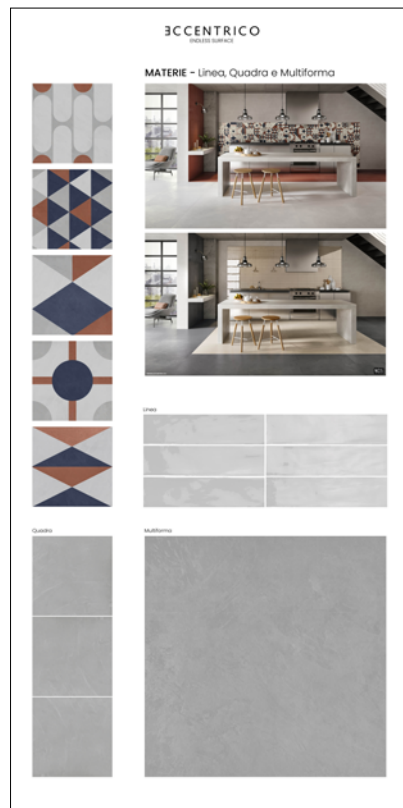

	DESCRIZIONE	DIMENSIONE	CODICE
ESPOSITORE MATERIE	BASE PIANA A 6 ALLOGGI, PIASTRELLE SFUSE E PANNELLI VARI FORMATI PER SERIE MULTIFORMA, QUADRA E LINEA	95x59 cm	CEMULE00001

# MATERIE

Multiforma • Quadra • Linea

SINOTTICO:  
MOOD PRUSSIA

COD. CEMTRP10002

SINOTTICO:  
MOOD CENERE

COD. CEMTRP10002

SINOTTICO:  
MOOD GHIACCIO

COD. CEMTRP10002

SINOTTICI RIEPILOGATIVI COLORI

	DESCRIZIONE	DIMENSIONE	CODICE
SINOTTICO	SINOTTICO VUOTO	100x200 cm	CEMTRP10001
SINOTTICO	SINOTTICO RIEPILOGATIVO COLOR MOOD	100x200 cm	CEMTRP10002

SINOTTICO:  
MOOD TERRACOTTA