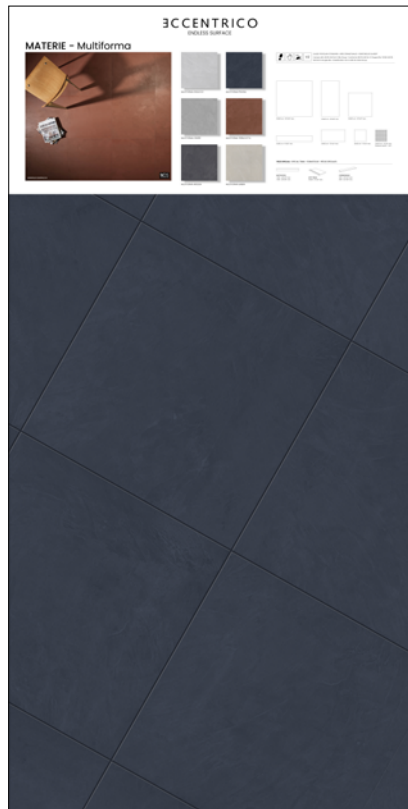

ES. MULTIFORMA PRUSSIA
60x60 cm