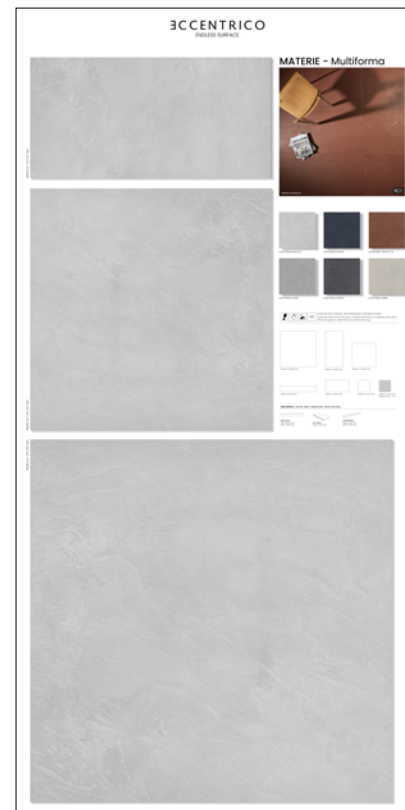

SINOTTICO:  
MULTIFORMA SABBIA 90x90,60x60,30x60

COD. CEMULP10002

SINOTTICO:  
MULTIFORMA TERRACOTTA 90x90,60x60,30x60

COD. CEMULP10002

SINOTTICO:  
MULTIFORMA GHIACCIO 90x90,60x60,30x60

COD. CEMULP10002