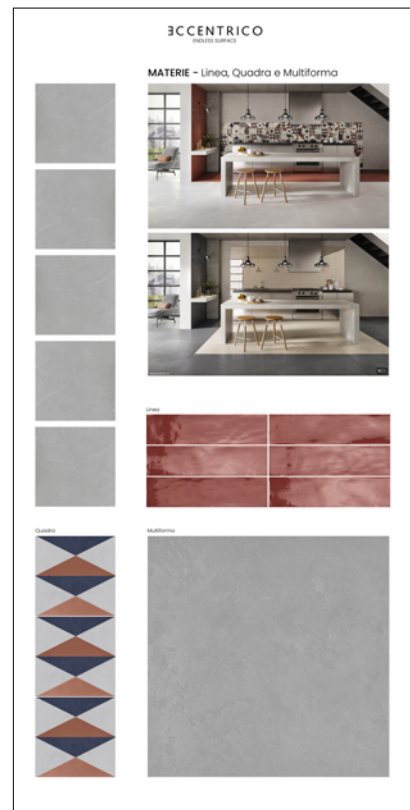

COD. CEMTRP10003

SINOTTICO:
ES. MIX 03