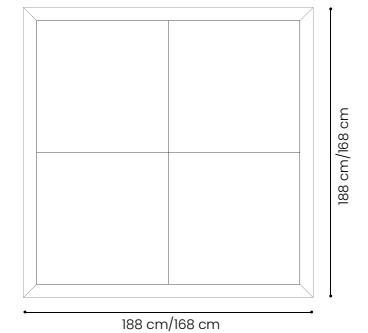

# MULTIFORMA

ESPOSITORE PER PEZZI SFUSI 90x90 E 45x90  
CON BASE A COMPLETAMENTO DELLA SERIE

	DESCRIZIONE	DIMENSIONE	CODICE
BASE ESPOSITORE	BASE ESPOSITORE IN MDF VERNICIATO BIANCO CON 6 SCASSI	800x865x450 mm	CEESP000006
PARETE	SINOTTICO GRAFICO PER ESPOSITORE	700X10X800 mm	CEPAR000003

# MATERIE • Multiforma

CORNICE IN METALLO PER  
90X90 E 60X60

	DESCRIZIONE	DIMENSIONE	CODICE
CORNICE 90X90	CORNICE IN METALLO PER 90X90 + FOAM	188x188 cm	CECOR000002
CORNICE 60X60	CORNICE IN METALLO PER 60X60 + FOAM	128x128 cm	CECOR000004

# MATERIE • Multiforma

RIEPILOGO COLORI

	DESCRIZIONE	DIMENSIONE	CODICE
SINOTTICO	SINOTTICO VUOTO	100x200 cm	CEMULP10001
SINOTTICO	SINOTTICO MULTIFORMA RIEPILOGO COLORI	100x200 cm	CEMULP10002

ES. MULTIFORMA PRUSSIA  
60x60 cm