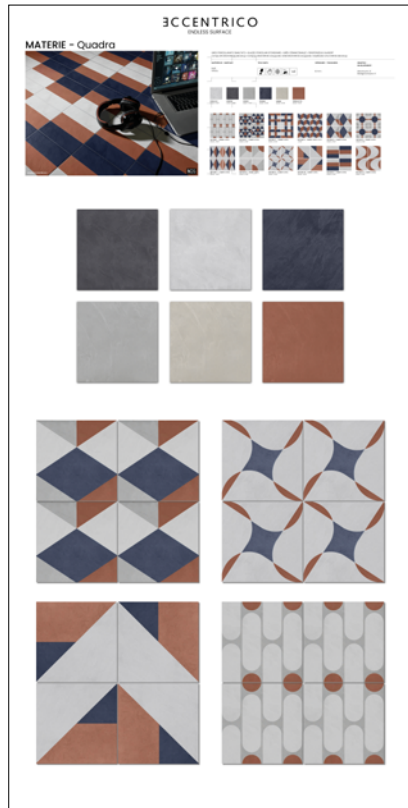

SINOTTICO:
RIEPILOGATIVO

COD. CEQUAP10002

PANELLO POSATO:
ES. POSA QUADRA MIX