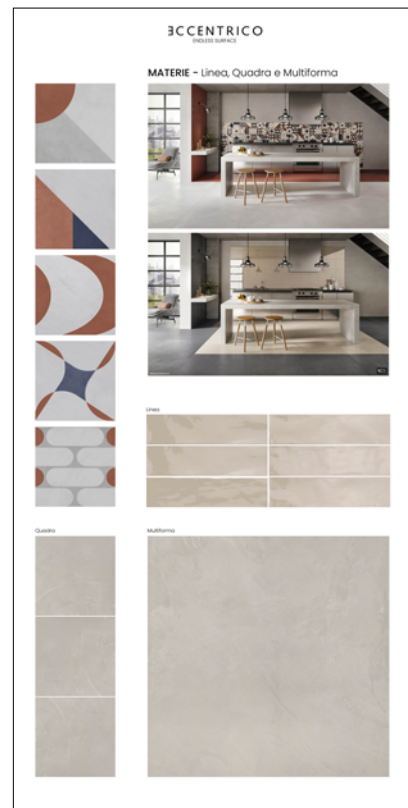

COD. CEMTRP10002

SINOTTICO:
MOOD ARDESIA