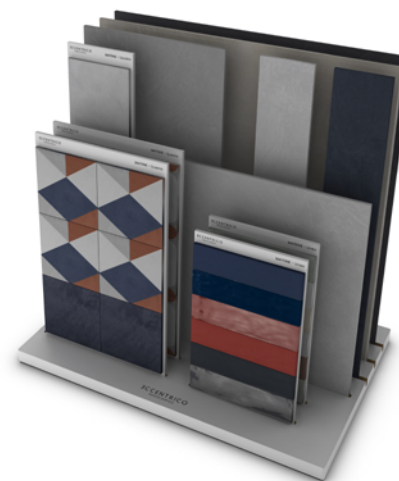

MATERIE

Multiforma • Quadra • Linea

ESPOSITORE PER PEZZI SFUSI **SERIE MULTIFORMA** E ALLOGGI PER PANNELLI PRE POSATI **SERIE LINEA** E **SERIE QUADRA**:

- N°2 PANNELLI SERIE LINEA
- N°3 PANNELLI SERIE QUADRA

	DESCRIZIONE	DIMENSIONE	CODICE
ESPOSITORE MATERIE	BASE PIANA A 6 ALLOGGI, PIASTRELLE SFUSE E PANNELLI VARI FORMATI PER SERIE MULTIFORMA, QUADRA E LINEA	95x59 cm	CEMULE00001