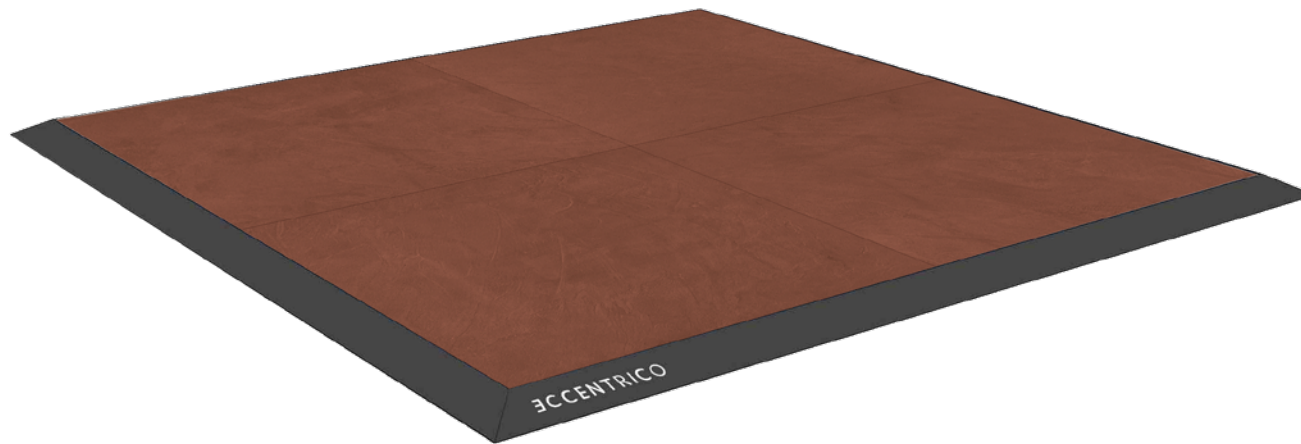

## LINEA

**ECCENTRICO**  
ENDLESS SURFACE

# MULTIFORMA

ESPOSITORE PER PEZZI SFUSI 90x90 E 45x90  
CON BASE A COMPLETAMENTO DELLA SERIE

	DESCRIZIONE	DIMENSIONE	CODICE
BASE ESPOSITORE	BASE ESPOSITORE IN MDF VERNICIATO BIANCO CON 6 SCASSI	800x865x450 mm	CEESP000006
PARETE	SINOTTICO GRAFICO PER ESPOSITORE	700X10X800 mm	CEPAR000003

# MATERIE • Multiforma

CORNICE IN METALLO PER  
90X90 E 60X60

	DESCRIZIONE	DIMENSIONE	CODICE
CORNICE 90X90	CORNICE IN METALLO PER 90X90 + FOAM	188x188 cm	CECOR000002
CORNICE 60X60	CORNICE IN METALLO PER 60X60 + FOAM	128x128 cm	CECOR000004

SINOTTICO:  
MULTIFORMA SABBIA 90x90,60x60,30x60

COD. CEMULP10002

SINOTTICO:  
MULTIFORMA TERRACOTTA 90x90,60x60,30x60

COD. CEMULP10002

SINOTTICO:  
MULTIFORMA GHIACCIO 90x90,60x60,30x60

COD. CEMULP10002