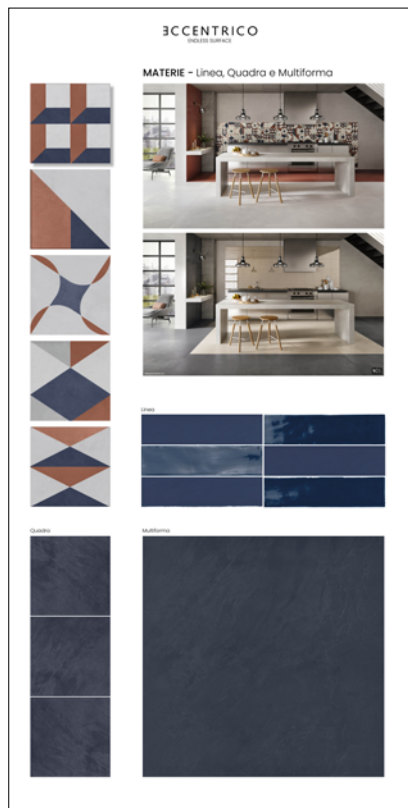

MATERIE

Multiforma • Quadra • Linea

SINOTTICO:
MOOD PRUSSIA

COD. CEMTRP10002

SINOTTICO:
MOOD CENERE